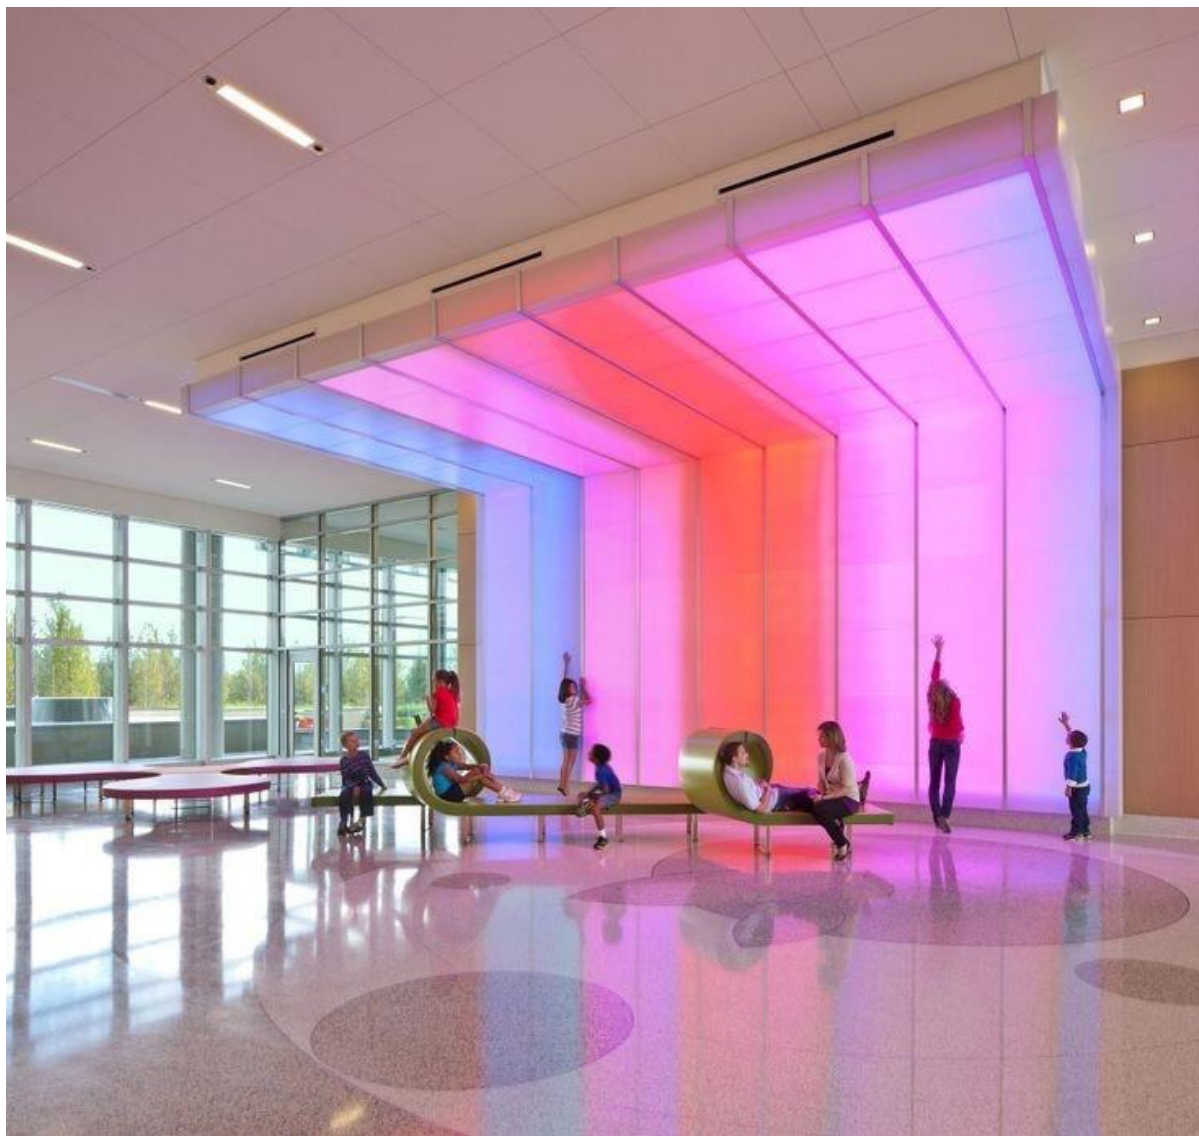

Светодиодные диско-панели RGB. Видео-панель, видео- стена.

Сделать ярче и привлекательнее дизайн любого помещения поможет такое оригинальное современное решение как светодиодные диско RGB-панели, полусферы, диско-баблы. Благодаря своим высоким эксплуатационным и эстетическим характеристикам они прекрасно подойдут для оформления интерьера ночных клубов, баров, танцевальных площадок, кафе и ресторанов, а также других развлекательных заведений.

Благодаря широкой цветовой динамике – более 16 миллионов цветов - светодиодные RGB панели могут использоваться не просто в качестве подсветки или для анимации, но и выступать в роли панель-экранов, воспроизводящих полноценное видеоизображение. С учетом срока службы светодиодов до 100 000 часов непрерывной работы это открывает широчайшие возможности по использованию световых диско-панелей, LED полусфер в самых разных развлекательных сферах и это дает широкие дизайнерские возможности по оформлению помещений и создания в заведении свежей и оригинальной атмосферы. Светодинамические видео панели могут использоваться и в качестве стилизованных источников освещения.

Высокая светодинамика RGB- панели позволяет создавать огромное количество анимационных эффектов от затухания и разгорания до хаотичного мерцания и цветовых переливов, эффект эквалайзера и стробоскопа. Это позволяет создавать самые разнообразные пресеты, а также применять DMX-управление работой светодиодных

панелей. Наша компания предлагает проектирование и изготовление светодиодных диско-панелей индивидуальных размеров и форм для решения любых задач, исходя из требований и предпочтений заказчика. Возможны следующие решения: световая барная стойка, [световая видео колонна](#), [светодиодная стена](#) или [динамический потолок rgb, led стойка для диджея](#).