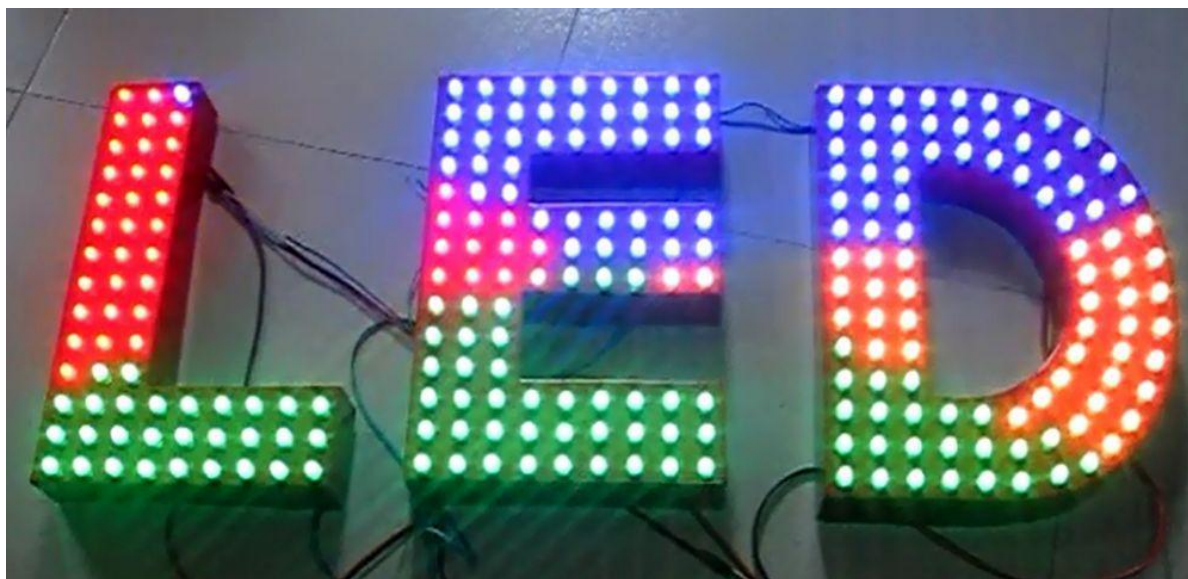

# SHOW LED

**СВЕТОДИОДНЫЕ РЕШЕНИЯ  
ДЛЯ РЕКЛАМЫ И ШОУ**

107078, г. Москва,  
ул. Новая Басманная, д. 14, стр. 4  
Тел./факс: (499) 262-32-35  
Тел.: (495) 510-95-90  
(903) 726-89-91

[www.show-led.ru](http://www.show-led.ru)  
[show-led@yandex.ru](mailto:show-led@yandex.ru)

## Светодиодные объемные LED видеобуквы RGB

Пиксельные объемные LED буквы и любые управляемые SMART-системы на их основе одно из направлений нашей компании.

Мы изготавливаем индивидуальные световые изделия и конструкции под самые сложные требования заказчика, в том числе наружные объемные буквы и видеопанели любого размера, с любым шагом пикселя и используем как стандартные светодиодные контроллеры, так и [контроллеры собственной разработки](#) для сложных световых систем.

Мы разработаем необходимый дизайн световых LED видеобукв и конструкций под Вашу задачу, определим нужный размер, цветовое решение и разработаем управление всей светодиодной системы.

Главное отличие объемной светодиодной видео-буквы от стандартной рекламной вывески и световых коробов это широкие возможности светодинамики и возможность трансляции на лицевой поверхности анимационного видео, текста (полноцветная бегущая строка), набор цифр, узоров и простой флеш анимации. Имея небольшую толщину, минимальный вес и легкость монтажа, светодиодная видеобуква создаст на фасаде здания или магазина любой динамический эффект и изображение. При **изготовлении световых объемных видео букв** и плотном шаге пикселя (не более P20), а также высоте буквы от трех метров возможно получить видео-картинку с различимыми объектами.