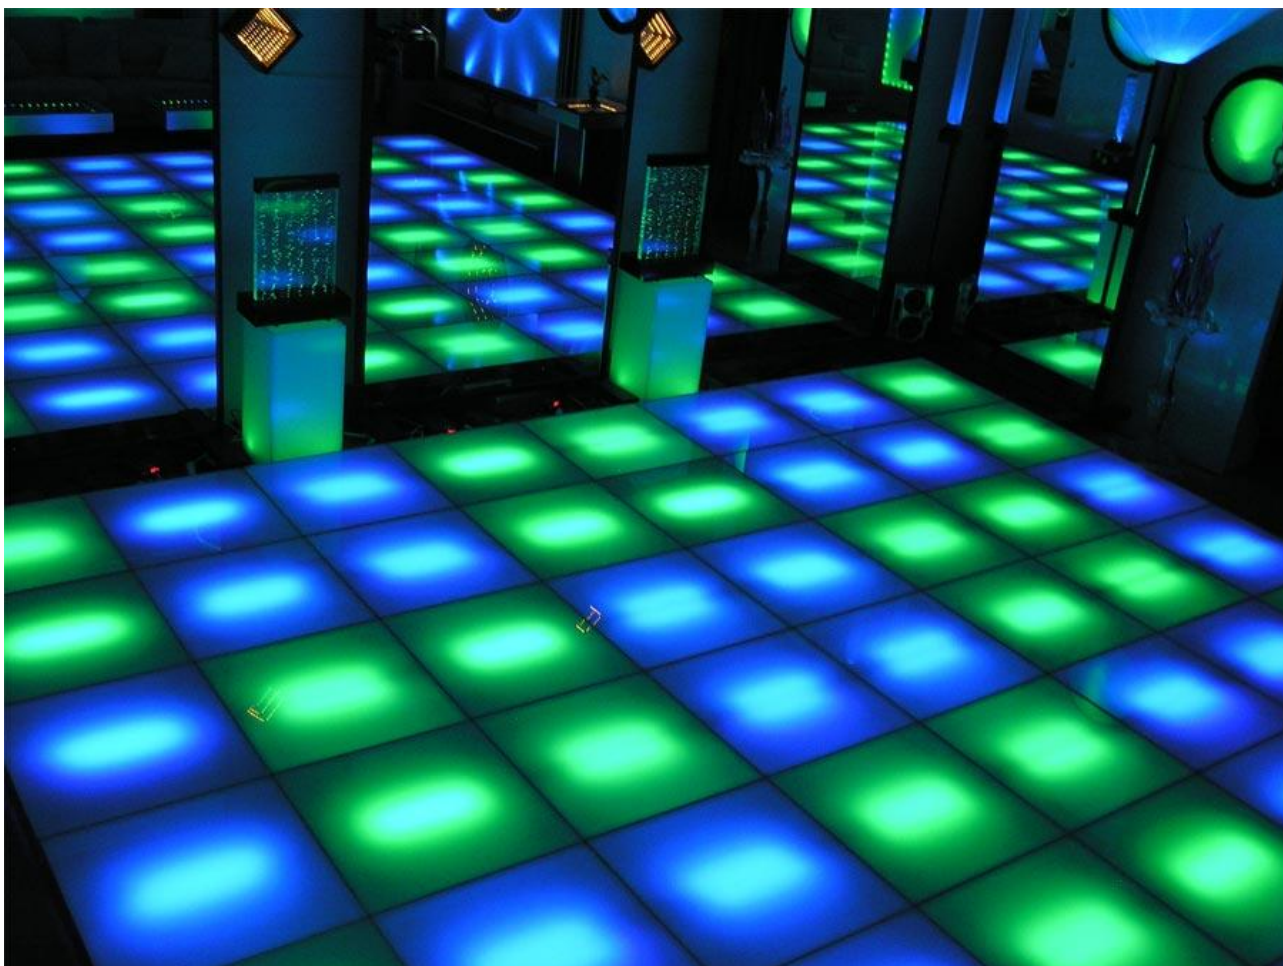

Долгий срок службы светодиодов и низкое энергопотребление делает конструкцию светового пола и панелей не только надежной, но и экономичной. В случае выхода из строя отдельных модулей конструкции пола, они просто заменяются на новые в течение кратчайшего времени.

Изготовление светодиодного пола осуществляется только по предварительному заказу. Если вы желаете приобрести и установить такую конструкцию, свяжитесь с нашими специалистами. Расчет точной стоимости светодиодного пола RGB осуществляется после составления подробной заявки и получения технического задания. Наши специалисты также осуществят монтаж и настройку светового led пола. Доставка светового пола осуществляется в любой регион страны, а также за границу любой транспортной компанией.

<https://show-led.ru/produktsiya/73-svetovoj-disko-pol.html>