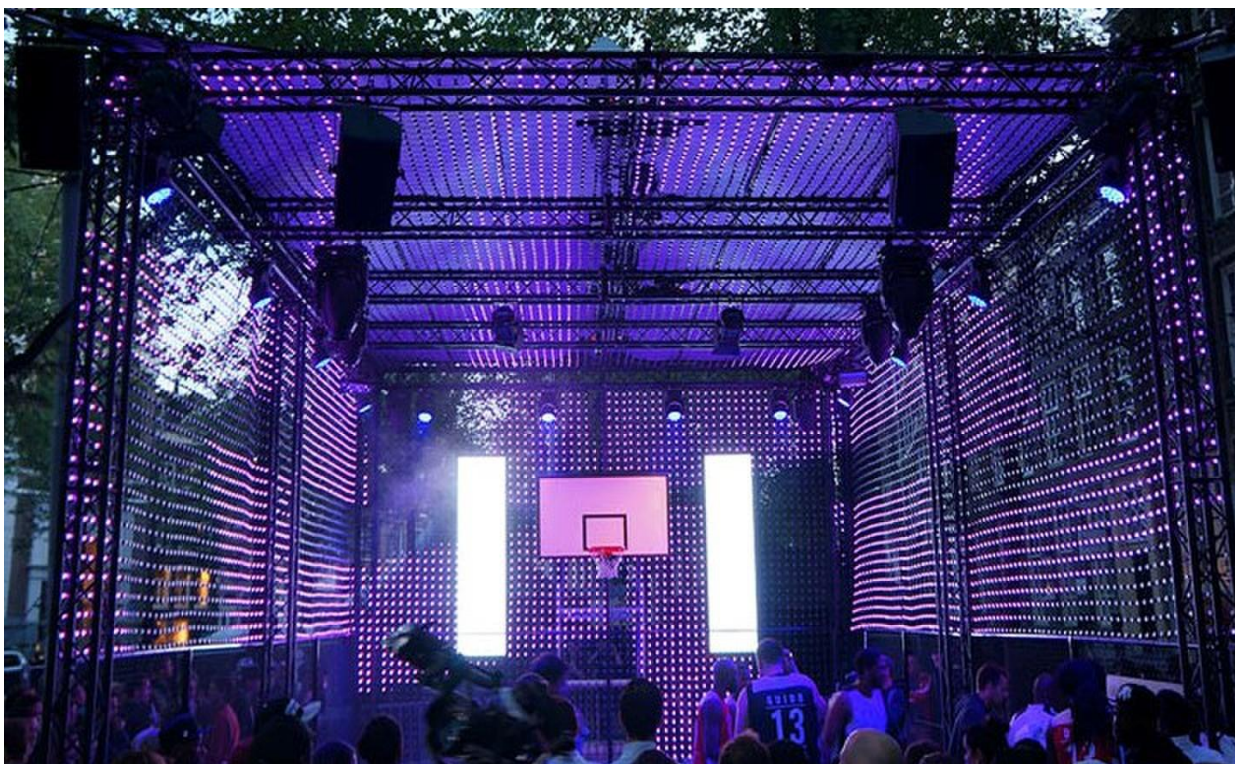

Для любой праздничной даты или события (Новый год и рождество, 23 февраля, 8 марта, День победы 9 мая и т.п.) у нас всегда есть новые и нестандартные световые решения, инсталляции любых масштабов и конструкции любых форм с индивидуальным управлением.

Если у Вас есть идея реализовать малую архитектурную форму с подсветкой и имитацией "горящий вечный огонь" или "северное сияние", а может быть звездное небо с падающими метеорами и кометами - тогда это к нам!

<https://show-led.ru/produksiya/139-ulichnye-svetovye-art-ob-ekty-i-installyatsii.html>