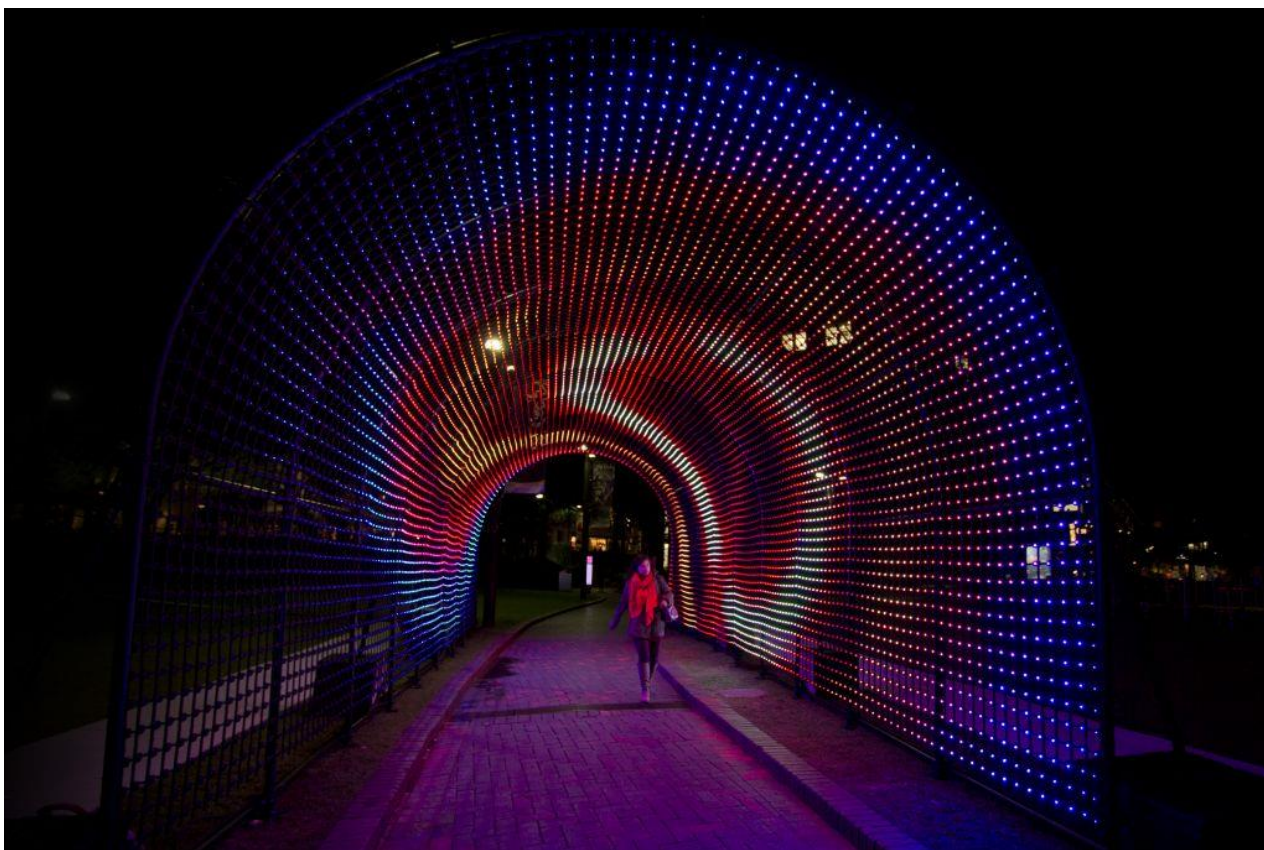

Малые архитектурные формы. Световые арт-объекты и инсталляции

Одно из направлений компании SHOW LED это изготовление малых архитектурных форм: световых арок и тоннелей, светящихся арт-объектов и инсталляций любого масштаба для городских парков отдыха, торговых центров, event-мероприятий и для оформления праздничных и городских мероприятий, с возможностью динамического управления светом и с широкой цветовой гаммой (16,5млн цветов).

Благодаря собственному производству мы не ограничены в возможностях для разработок любых световых решений и испытаний нестандартных конструкций. Наше производство это: нестандартные изделия и сборно-разборные конструкции из металла, светопропускающего пластика для световых инсталляций (сфера, полусфера, баблы, конус, куб и т.п.) любого размера и любой степени прозрачности (от белого молочного до полностью прозрачного).

Мы уделяем особое внимание новым разработкам и проектированию светодиодных систем управления для интерактивных поверхностей (взаимодействие голосом или жестами). Создание интерактивных светодинамических решений ([световые стены](#), [светодиодный диско пол](#), [светодинамический потолок](#), [световые led видео колонны экраны](#), [светодиодный видео куб](#), новогодние или летние инсталляции, голографии, проекционные игры). Разработка креативных идей и инженерных решений любой сложности для светодиодных носителей.

Если у Вас есть идея реализовать малую архитектурную форму с подсветкой и имитацией "горящий вечный огонь" или "северное сияние", а может быть звездное небо с падающими метеорами и кометами - тогда это к нам!